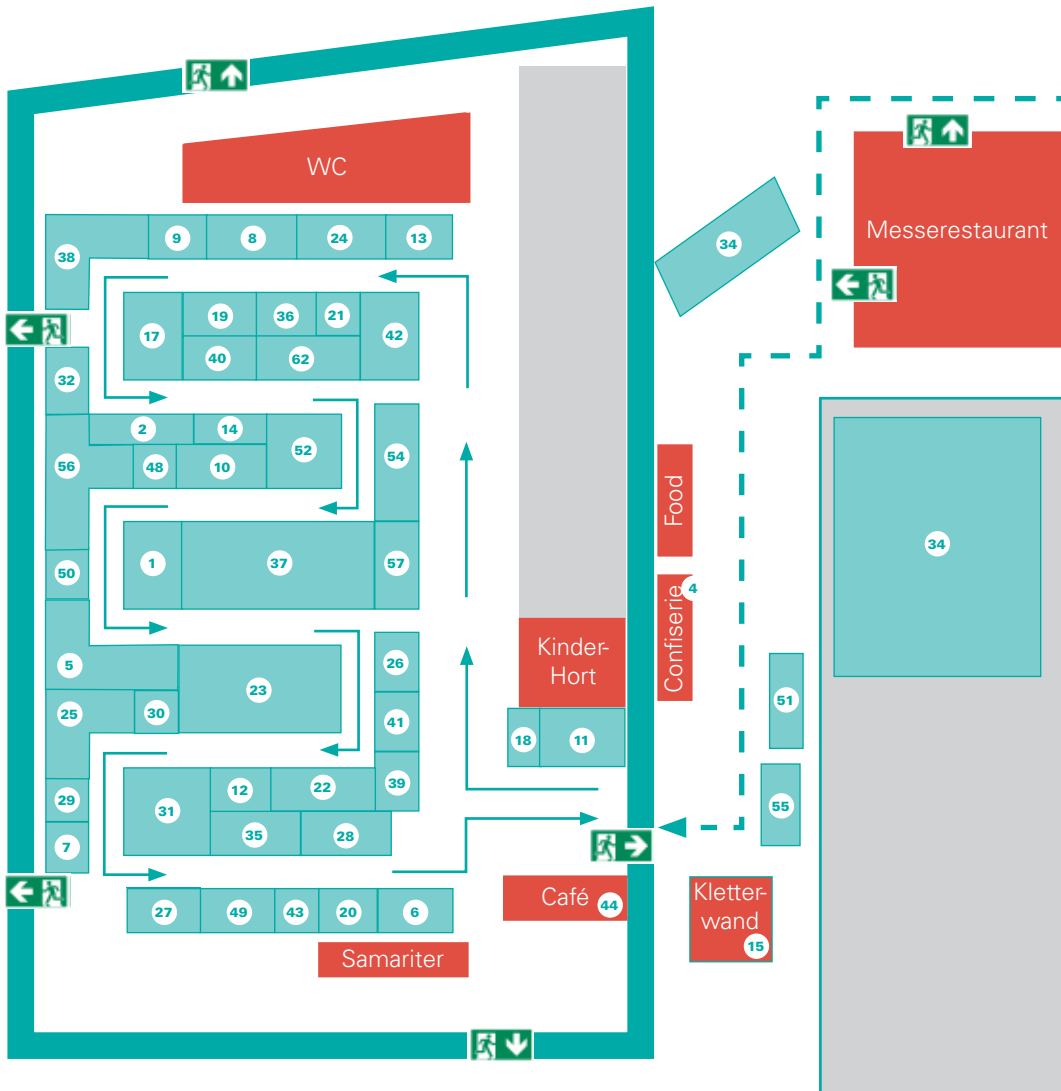

SAMSTAG, 8. JUNI 2024

- 11.00–21.00 Uhr** Kletterwand präsentiert von «die Mobilier»
- 11.30 Uhr** Gruss aus der Gastregion: Auftritt Ländertrio «Wärocht»
- 11.30–19.30 Uhr** Kinderhort präsentiert von «Raiffeisenbank»
- 13.30 Uhr** Gruss aus der Gastregion: Auftritt Ländertrio «Wärocht»
- 14 / 16 / 18.00 Uhr** Besuch von «Globi»
- 16.00 Uhr** Auftritt Musikgesellschaft Wangen bei Olten
mg-wangen.ch
- 20.00–24.00 Uhr** Unterhaltung mit «The Disco Kings»
thediscokings.ch

SONNTAG, 9. JUNI 2024

- 11.00–18.00 Uhr** Kinderhort präsentiert von «Raiffeisenbank»
- 11.00–17.30 Uhr** Kletterwand präsentiert von «die Mobilier»
- 11.30 Uhr** Gruss aus der Gastregion: Auftritt Alphonngruppe Engstligal
- 12 / 14 / 16.00 Uhr** Besuch von «Globi»
- 12.45 Uhr** Gruss aus der Gastregion: Auftritt Alphonngruppe Engstligal
- 13.30 Uhr** Auftritt Orffgruppen Wangen bei Olten
orff.ch

Bushaltestelle Bodenmatt

MESSEPLAN

Bushaltestelle Bodenmatt

CHF
5.-/T

WC

45