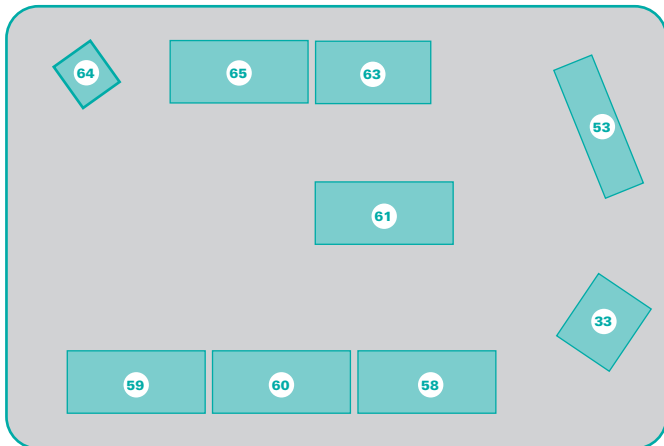

Bushaltestelle Bodenmatt

MESSEPLAN

Bushaltestelle Bodenmatt

CHF
5.-/T

WC

45