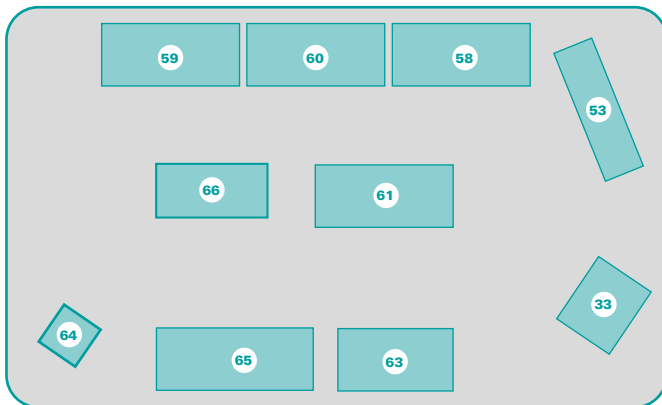

# MESSEPLAN

Bushaltestelle Bodenmatt

CHF  
5.-/T

3

59

60

58

53

66

61

33

64

65

63

WC

45