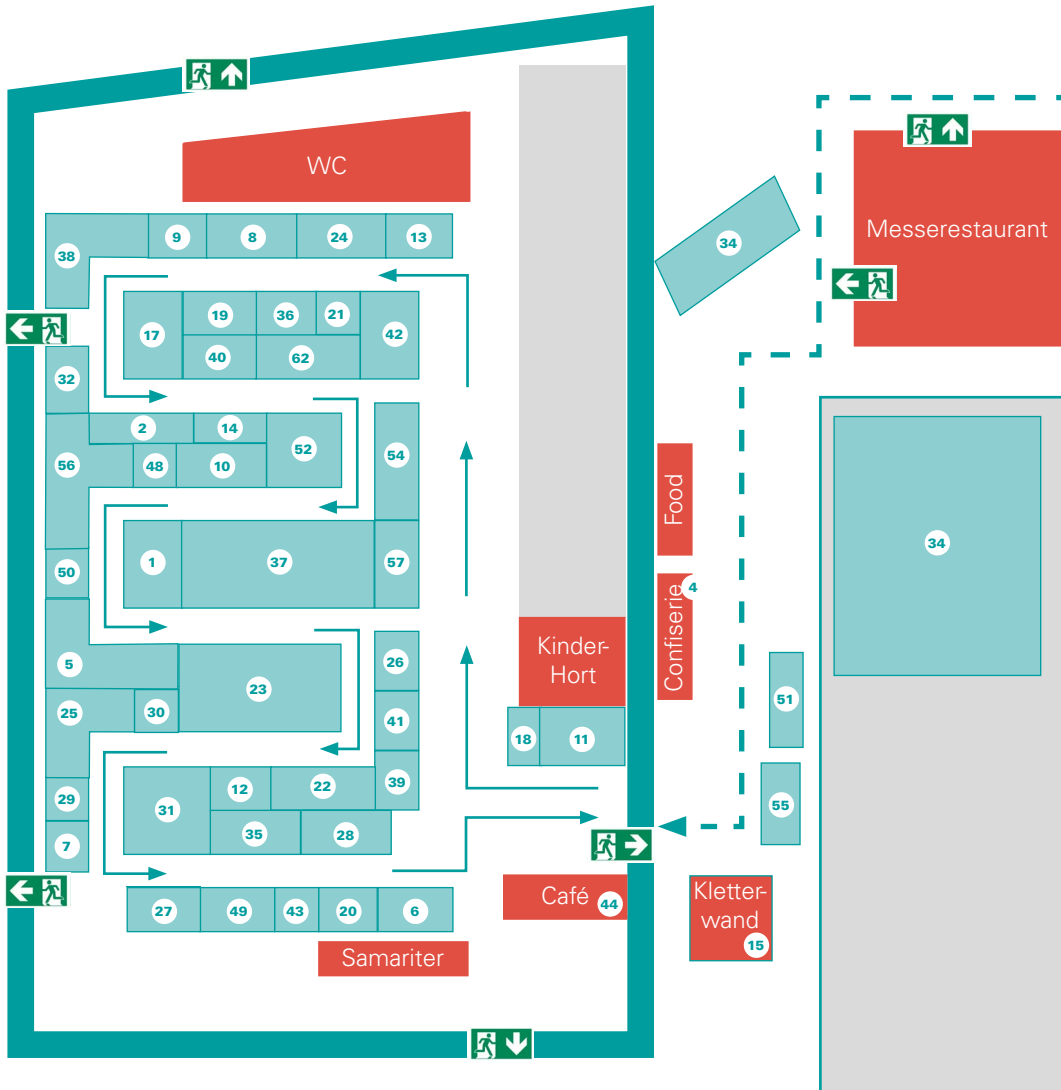

Bushaltestelle Bodenmatt

MESSEPLAN